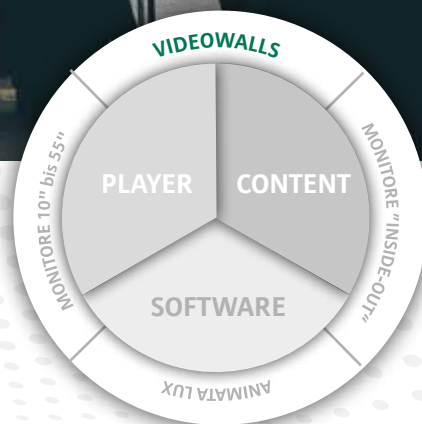

Große Aufritte für innen und außen:

Digital Signage Komplettlösung mit LED-Videowalls

„Der Kern unserer Digital Signage Lösung besteht aus der Kommunikations-Anwendung: Player, Software und Content.“

Optional und frei wählbar: Die Ausgabesysteme in verschiedenen Technologien und Größen.“

Indoor Fix

Flexibler Eyecatcher mit Schnellspanverschluss

Einsatzgebiet:

Datenblatt 5 (Hardware- und Zubehör)

Beschreibung Zubehör

19 Zoll Scaler/Switch Einheit Basic

19 Zoll Scaler/Switch Dual Einheit Premium

19 Zoll Scaler/Switch Einheit Basic, inkl Sendekarte

19 Zoll Scaler/Switch Dual Einheit Premium, inkl Sendekarte

Sendekarte in Box extern

USB Sendebox extern

PC Mediaplayer Multiscreen DS (vorkonfiguriert)
1920x1080 Basic